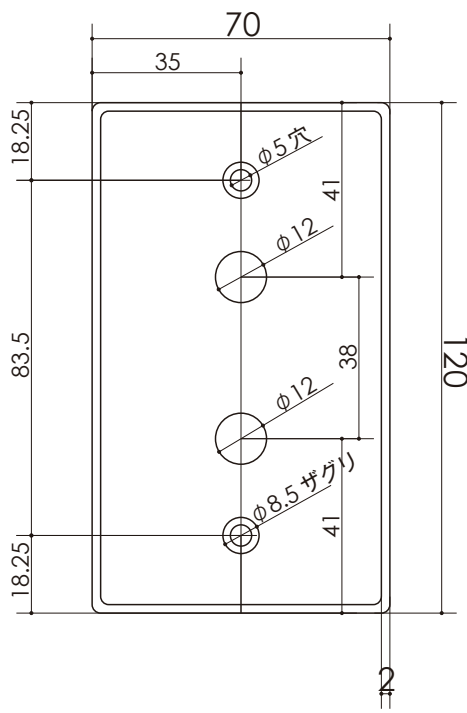

## MANUAL

仕様：スチールプレート t=2.3  
つや消し黒焼付け塗装

#### シングル

スイッチx1

トグルスイッチ  
S-302T 三路対応 /NKK  
x1ヶ

表示板  
AT-214 /NKK  
x1ヶ

裸圧着端子  
丸型 R1.25-4  
x3ヶ

絶縁キャップ  
R1.25  
x3ヶ

SUS (-) 皿ネジ  
M4x35 真鍮メッキ  
x2ヶ

#### ダブル

スイッチx2

トグルスイッチ  
S-302T 三路対応 /NKK  
x2ヶ

表示板  
AT-214 /NKK  
x2ヶ

裸圧着端子  
丸型 R1.25-4  
x6ヶ

絶縁キャップ  
R1.25  
x6ヶ

SUS (-) 皿ネジ  
M4x35 真鍮メッキ  
x2ヶ