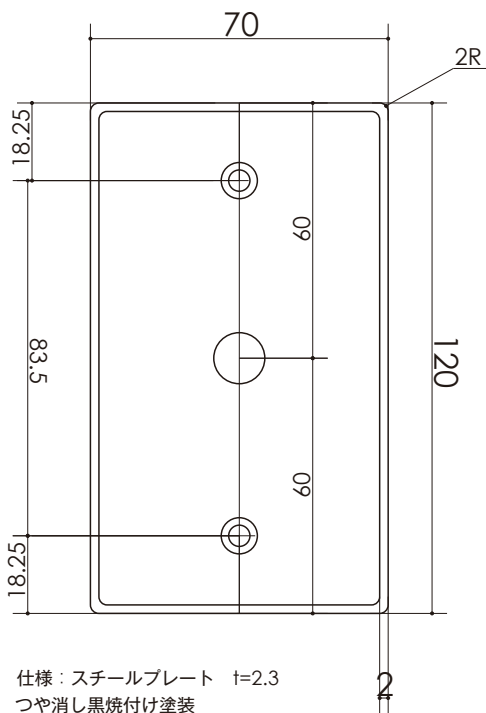

## MANUAL

仕様：スチールプレート t=2.3  
つや消し黒焼付け塗装

#### シングル

スイッチx1

トグルスイッチ  
S-302T 三路対応 /NKK  
x1ヶ

表示板  
AT-214 /NKK  
x1ヶ

裸圧着端子  
丸型 R1.25-4  
x3ヶ

絶縁キャップ  
R1.25  
x3ヶ

SUS (-) 皿ネジ  
M4x35 真鍮メッキ  
x2ヶ

#### ダブル

スイッチx2

トグルスイッチ  
S-302T 三路対応 /NKK  
x2ヶ

表示板  
AT-214 /NKK  
x2ヶ

裸圧着端子  
丸型 R1.25-4  
x6ヶ

絶縁キャップ  
R1.25  
x6ヶ

SUS (-) 皿ネジ  
M4x35 真鍮メッキ  
x2ヶ